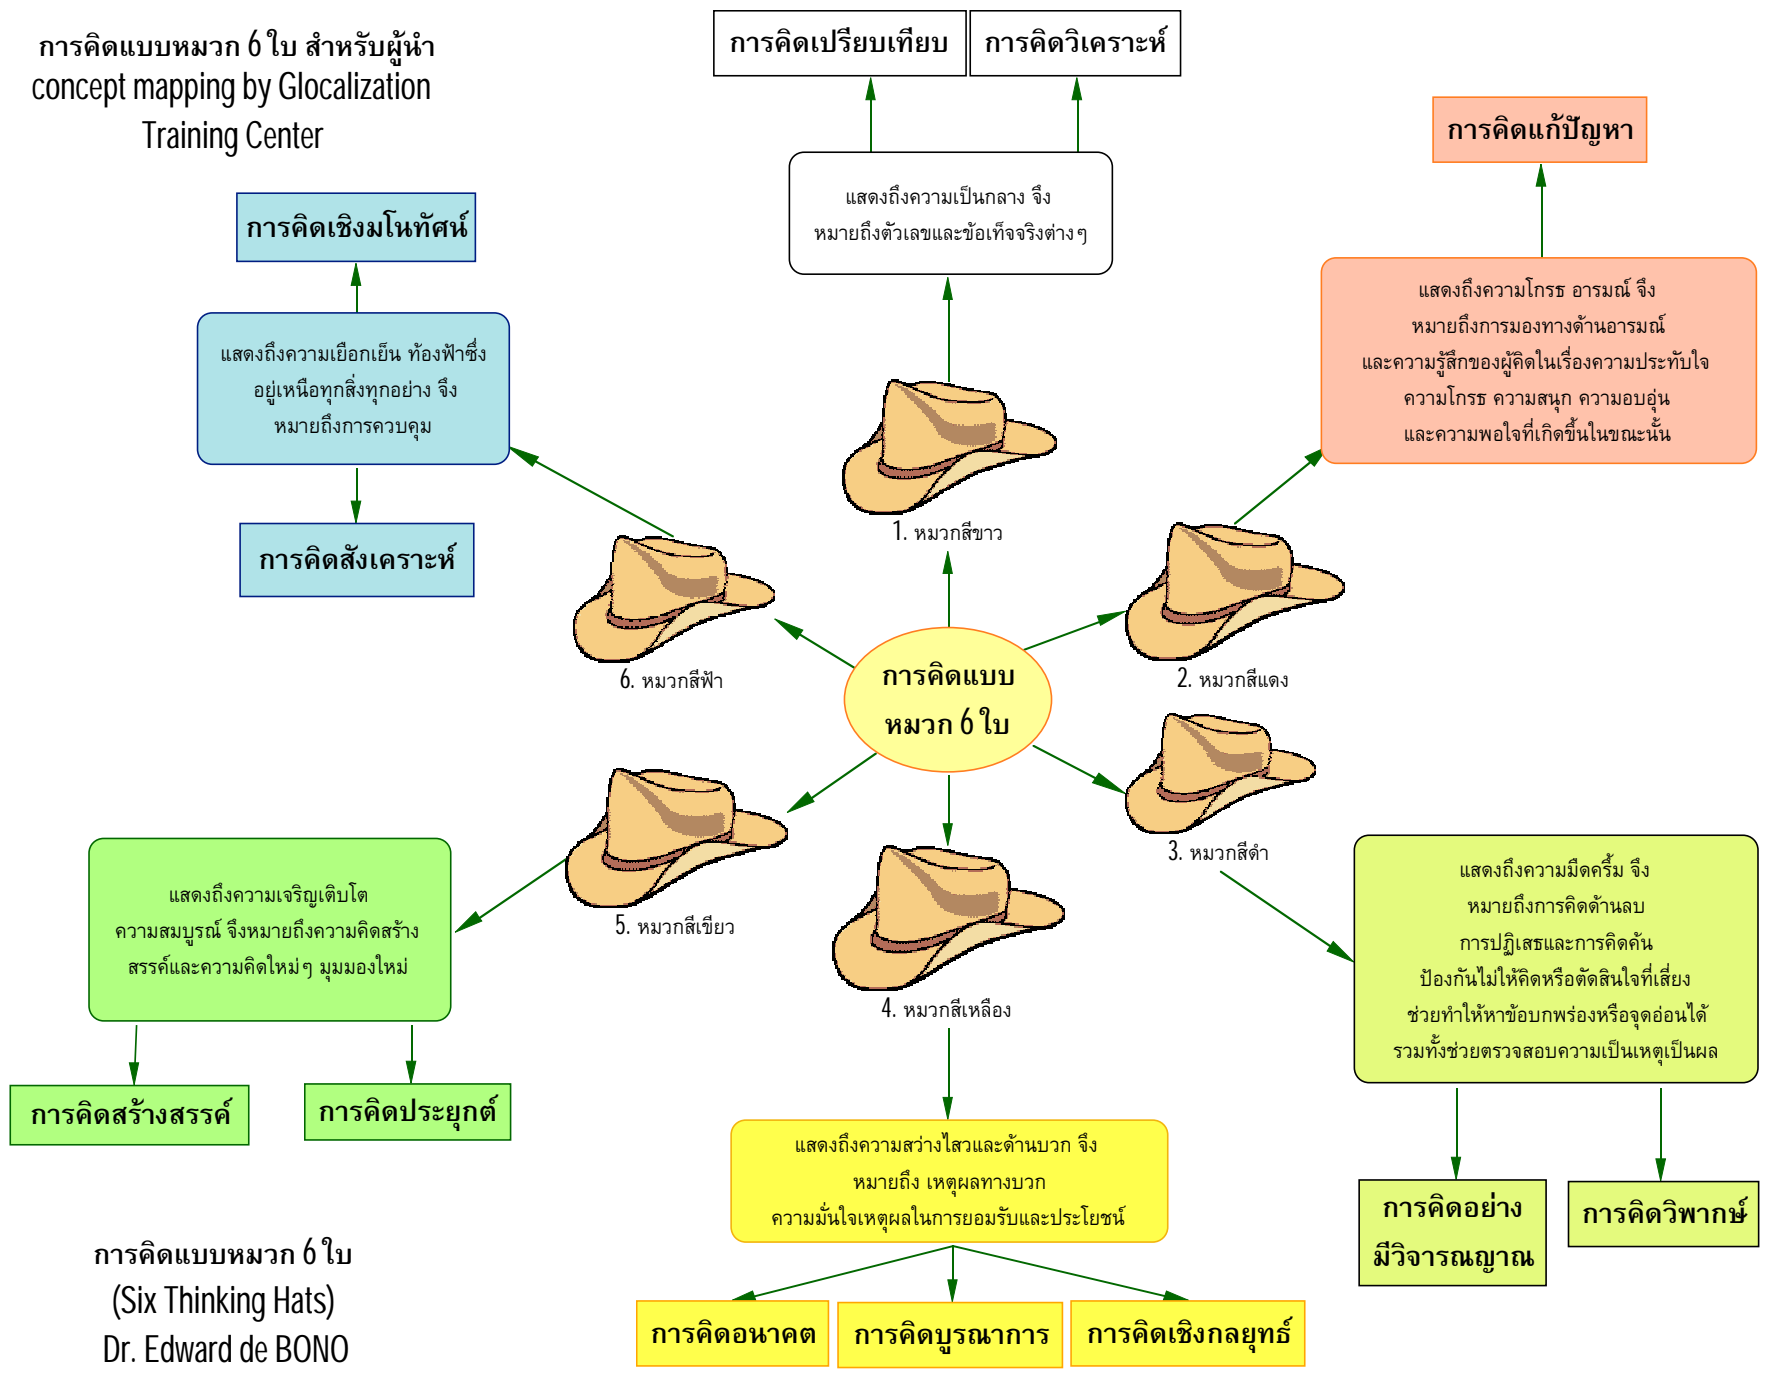

การคิดแบบหมวก 6 ใบ สำหรับผู้นำ  
concept mapping by Glocalization  
Training Center

การคิดแบบหมวก 6 ใบ  
(Six Thinking Hats)  
Dr. Edward de BONO