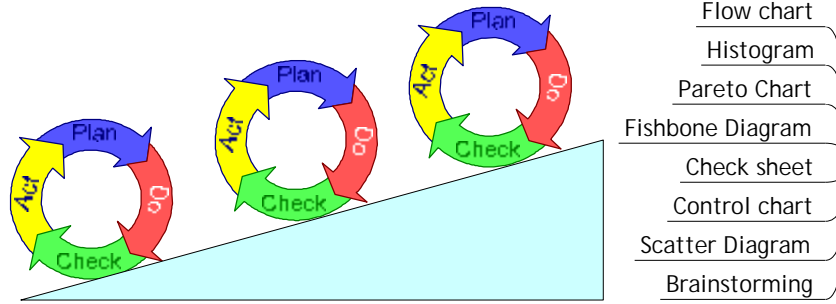

เรื่องราวของ Deming cycle Mind Mapping โดย ภก.ประชาสวรรณ แสนภักดี M.P.H.

- Flow chart
- Histogram
- Pareto Chart
- Fishbone Diagram
- Check sheet
- Control chart
- Scatter Diagram
- Brainstorming

เครื่องมือที่ใช้ (Tools)

Practical PDCA

- งานขององค์กร
- งานส่วนตัว

ประวัติ

- 1930
 - Walter Shewhart
 - Wong Shewhart ที่ Bell Laboratories
- 1950
 - W. Edwards Deming
 - Wong Deming

Wong Deming บุคคลแรก

- ออกแบบ
- ผลิต
- ขาย
- วิจัย

PDCA Wong Deming

เป้าหมายที่ดี SMARTER

- Specific
- Measurable
- Acceptable
- Realistic
- Time Frame
- Extending
- Rewarding

ขั้นตอน