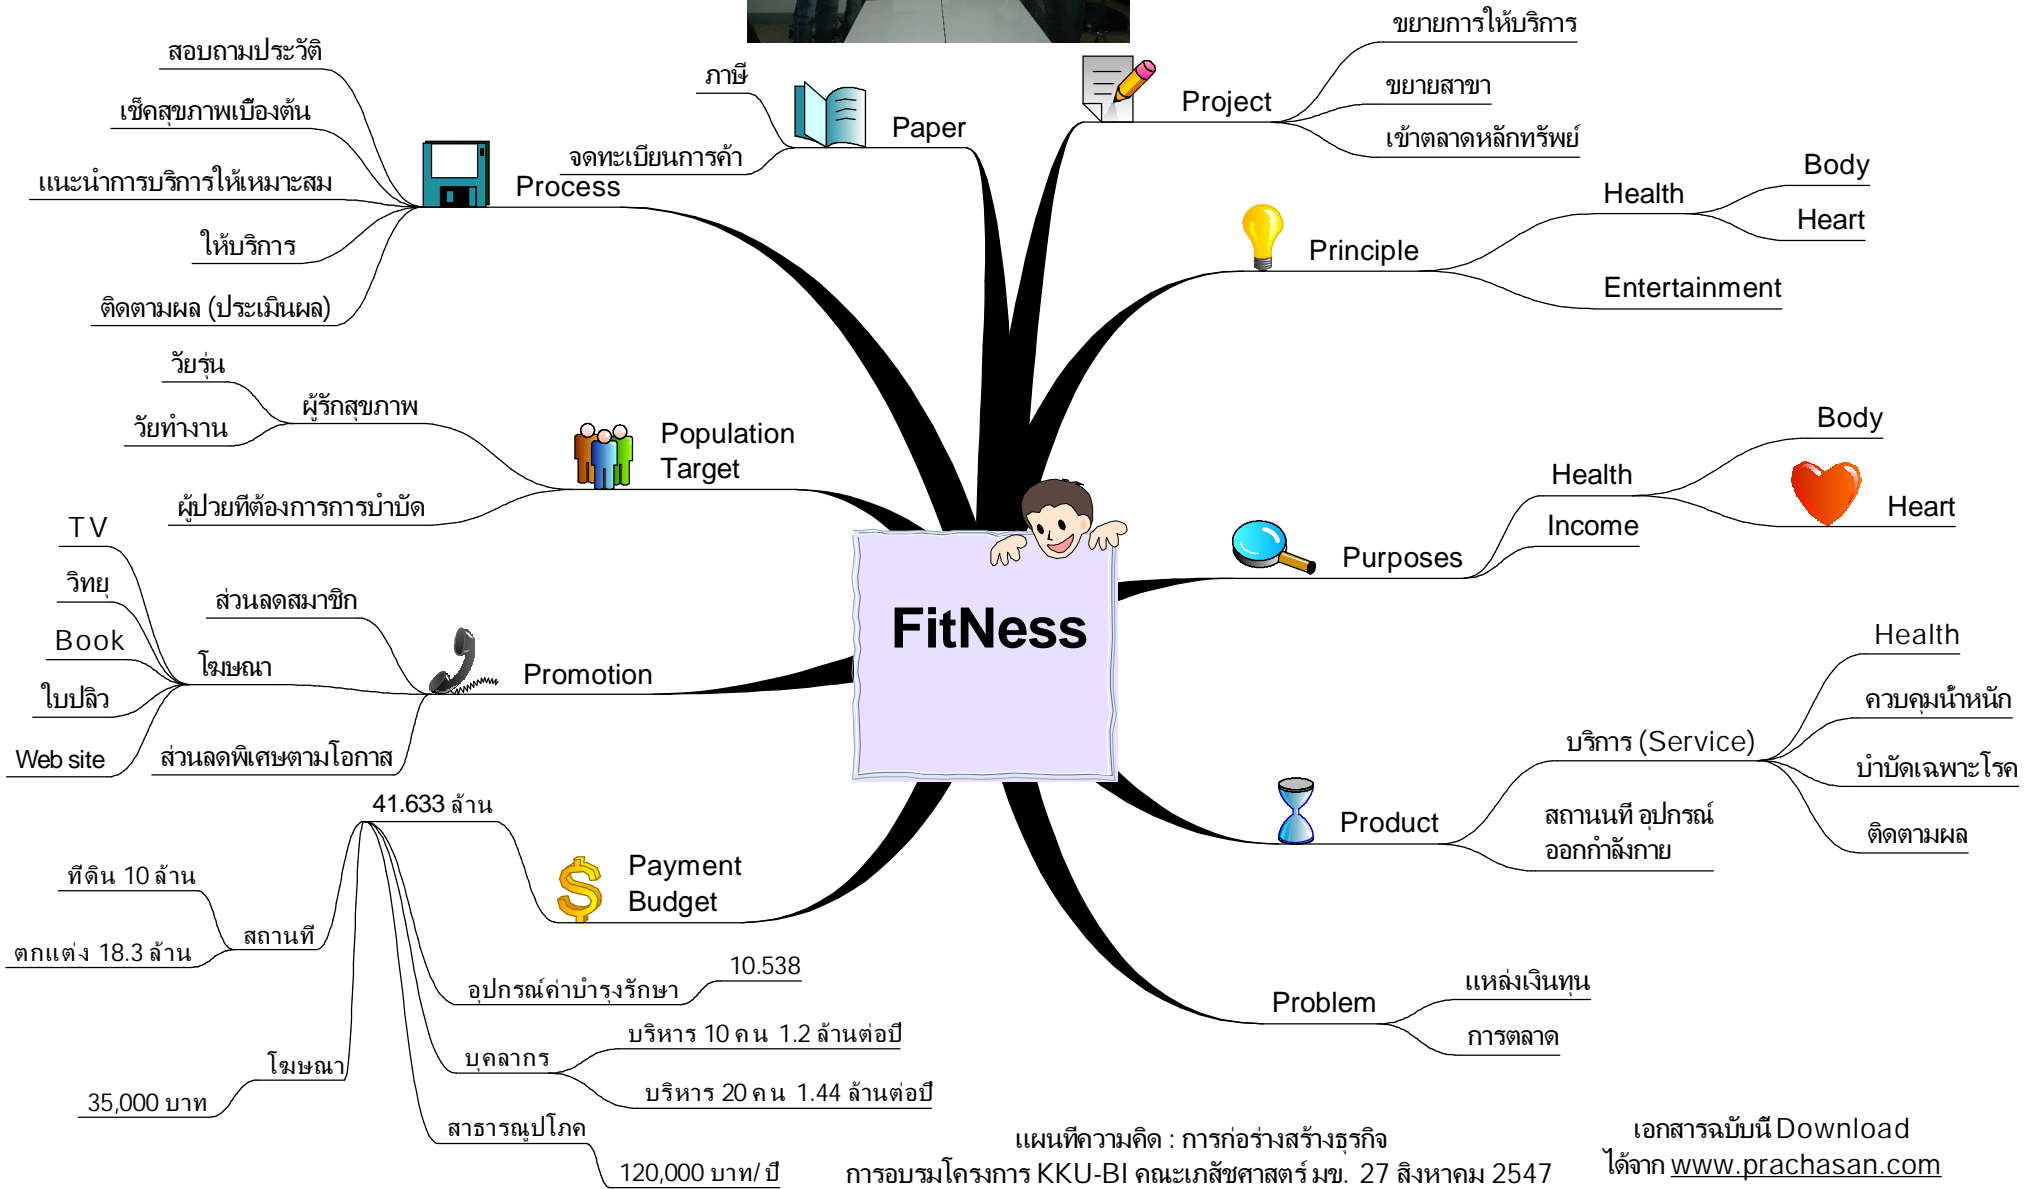

กลุ่มธุรกิจ : Fitness
(Business Mapping)

แผนที่ความคิด : การก่อสร้างธุรกิจ
การอบรมโครงการ KCU-BI คณะเภสัชศาสตร์ มข. 27 สิงหาคม 2547

เอกสารฉบับนี้ Download
ได้จาก www.prachasan.com