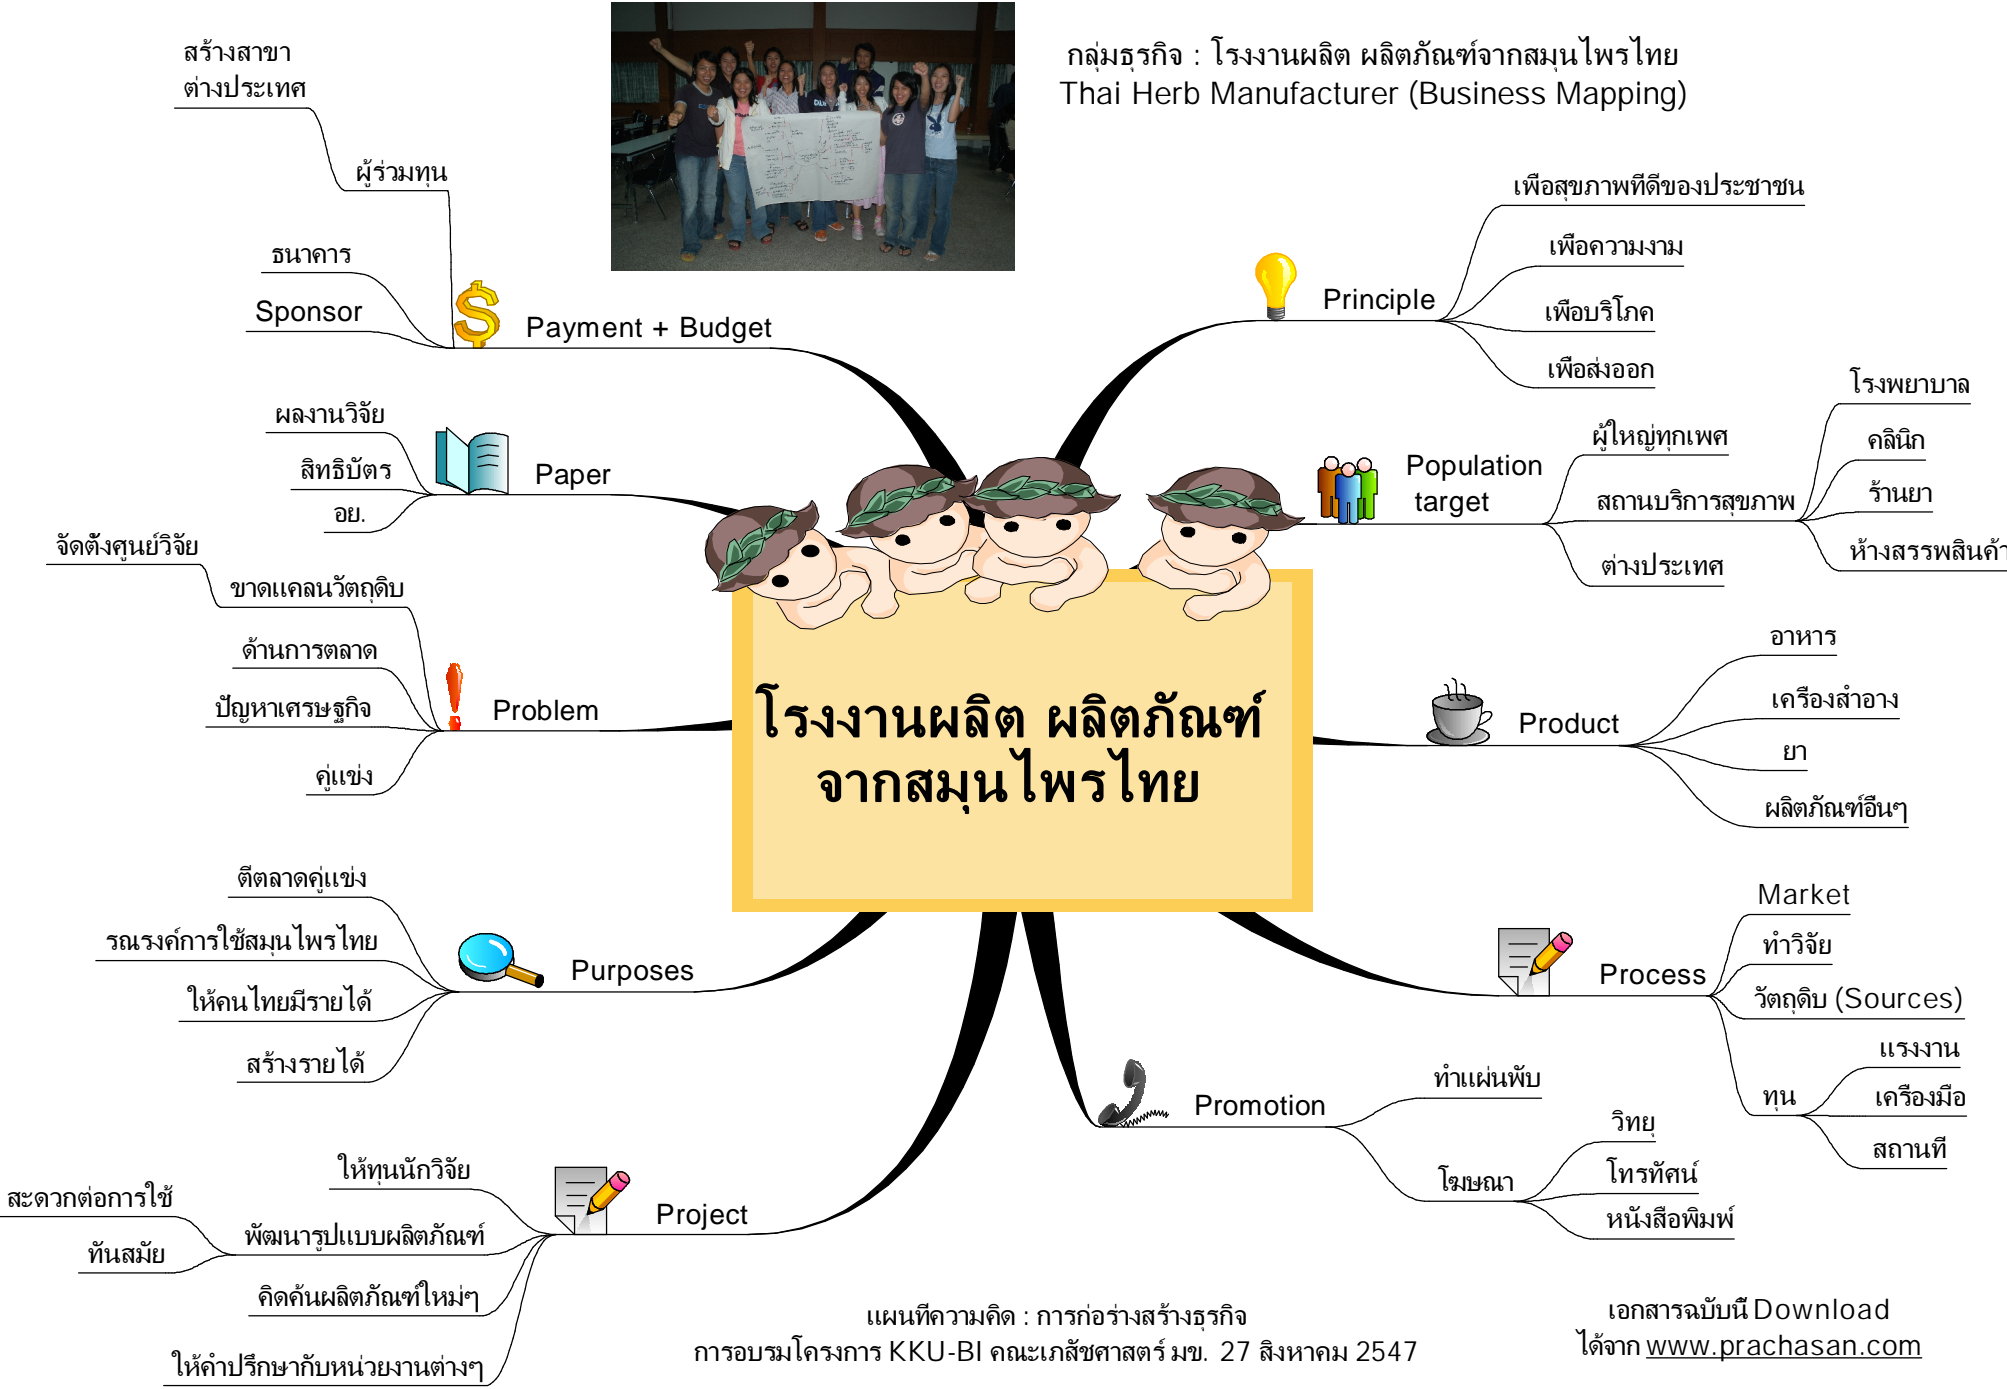

รวมแผนที่ความคิด จากการระดมความคิด การสัมมนา KKU-BI คณะเภสัชศาสตร์ มหาวิทยาลัยขอนแก่น (27 ส.ค. 48)

ความคิดจากพลังสมอง พลังปัญญา นองๆ เกสัชฯ มข.
mapping by ภก.ประชาสรรค์ แสนภักดี

กลุ่มธุรกิจ : ศูนย์สุขภาพองค์รวม
Holistic Health Center (Business Mapping)

แผนที่ความคิด : การก่อสร้างธุรกิจ
การอบรมโครงการ KCU-BI คณะเภสัชศาสตร์ มข. 27 สิงหาคม 2547

เอกสารฉบับนี้ Download
ได้จาก www.prachasan.com

กลุ่มธุรกิจ : โรงงานผลิต ผลิตภัณฑ์จากสมุนไพรไทย
 Thai Herb Manufacturer (Business Mapping)

โรงงานผลิต ผลิตภัณฑ์จากสมุนไพรไทย

แผนที่ความคิด : การก่อสร้างธุรกิจ
 การอบรมโครงการ KCU-BI คณะเภสัชศาสตร์ มข. 27 สิงหาคม 2547

เอกสารฉบับนี้ Download
 ได้จาก www.prachasan.com

กลุ่มธุรกิจ : ศูนย์ความงามครบวงจร
Beauty Center (Business Mapping)

แผนที่ความคิด : การก่อสร้างธุรกิจ
การอบรมโครงการ KCU-BI คณะเภสัชศาสตร์ มข. 27 สิงหาคม 2547

เอกสารฉบับนี้ Download
ได้จาก www.prachasan.com

กลุ่มธุรกิจ : Fitness
(Business Mapping)

แผนที่ความคิด : การก่อสร้างธุรกิจ
การอบรมโครงการ KCU-BI คณะเภสัชศาสตร์ มข. 27 สิงหาคม 2547