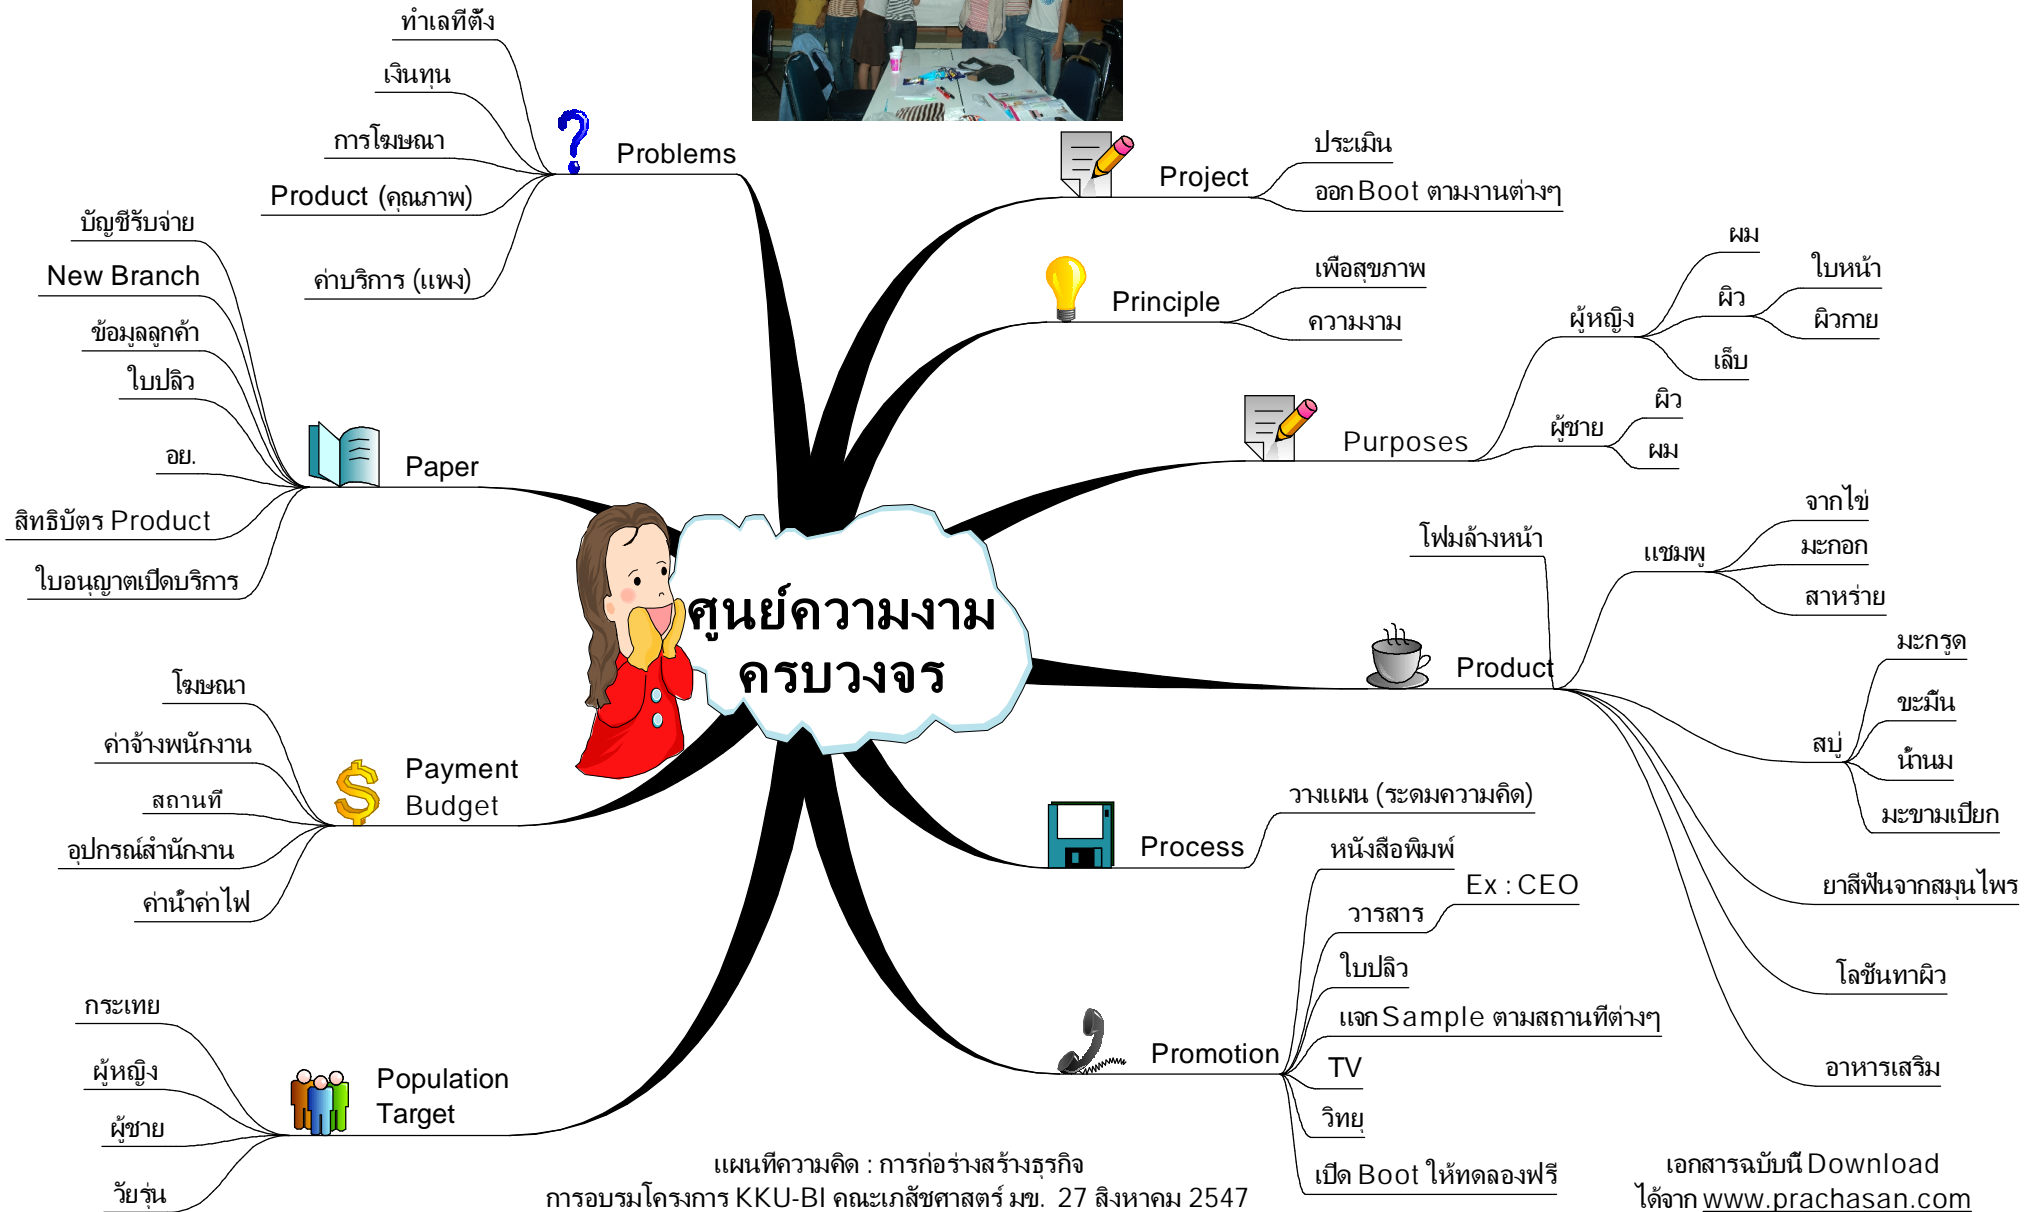

รวมแผนที่ความคิด จากการระดมความคิด การสัมมนา KKU-BI คณะเภสัชศาสตร์ มหาวิทยาลัยขอนแก่น (27 ส.ค. 48)

ความคิดจากพลังสมอง พลังปัญญา นองๆ เกสัชฯ มข.
mapping by ภก.ประชาสรรค์ แสนภักดี

กลุ่มธุรกิจ : ศูนย์สุขภาพองค์รวม
Holistic Health Center (Business Mapping)

แผนที่ความคิด : การก่อสร้างธุรกิจ
การอบรมโครงการ KCU-BI คณะเภสัชศาสตร์ มข. 27 สิงหาคม 2547

เอกสารฉบับนี้ Download
ได้จาก www.prachasan.com

กลุ่มธุรกิจ : โรงงานผลิต ผลิตภัณฑ์จากสมุนไพรไทย
 Thai Herb Manufacturer (Business Mapping)

โรงงานผลิต ผลิตภัณฑ์จากสมุนไพรไทย

แผนที่ความคิด : การก่อสร้างธุรกิจ
 การอบรมโครงการ KCU-BI คณะเภสัชศาสตร์ มข. 27 สิงหาคม 2547

เอกสารฉบับนี้ Download
 ได้จาก www.prachasan.com

กลุ่มธุรกิจ : ศูนย์ความงามครบวงจร
Beauty Center (Business Mapping)